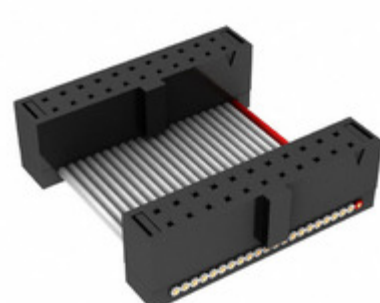

## FFSD-11-D-26.00-01-N

Obrázky jsou pouze orientační.  
Podrobné informace o produktu naleznete v části Technické údaje produktu.  
Koupit FFSD-11-D-26.00-01-N s důvěrou od Component-World.HK, 1 rok záruka

**Part Number:** [FFSD-11-D-26.00-01-N](#)

**Výrobce:** [Samtec, Inc.](#)

**Popis:** .050 X .050 C.L. FEMALE IDC ASSE

**Datový list:** [FFSD Series Datasheet](#)

[FFSD-xx-x-xx.xx-01-x-x-zzz Drawing](#)

**RoHS Status:** Bez olova / V souladu RoHS

### PARAMETR PRODUKTU

<b>Part Number</b>	FFSD-11-D-26.00-01-N	<b>Výrobce</b>	<a href="#">Samtec, Inc.</a>
<b>Popis</b>	.050 X .050 C.L. FEMALE IDC ASSE	<b>Stav volného vedení / RoHS</b>	Bez olova / V souladu RoHS
<b>Dostupné množství</b>	6486 pcs	<b>Datový list</b>	<a href="#">FFSD Series Datasheet</a> <a href="#">FFSD-xx-x-xx.xx-01-x-x-zzz Drawing</a>
<b>Kategorie</b>	<a href="#">Sestavy kabelů</a>	<b>Série</b>	*
<b>Výrobní standardní doba výroby</b>	3 Weeks	<b>Stav volného vedení / RoHS</b>	Lead free / RoHS Compliant
<b>Detailní popis</b>	Position Cable Assembly Rectangular		